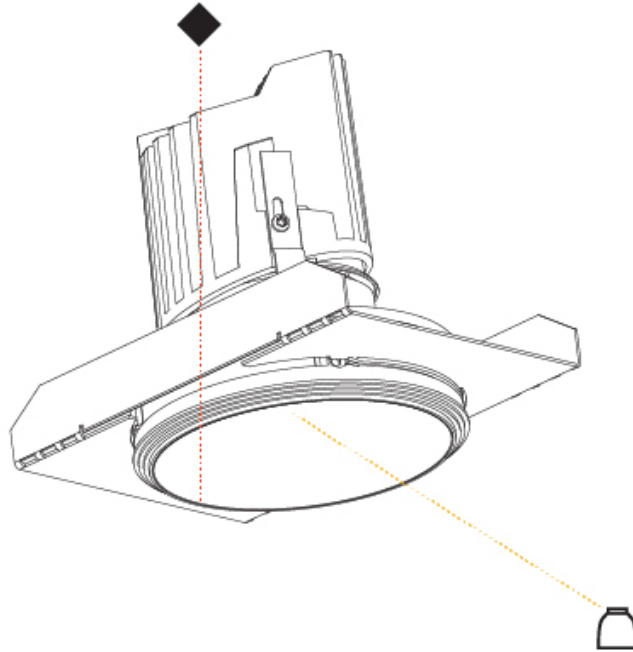

BIONIQ ROUND SEMI ADJUSTABLE TRIMLESS

A35528-

PROJECT _____

TYPE _____

SPECIFIER _____

QUANTITY _____

DATE _____

PROJECT
TYPE
SPECIFIER
QUANTITY
DATE